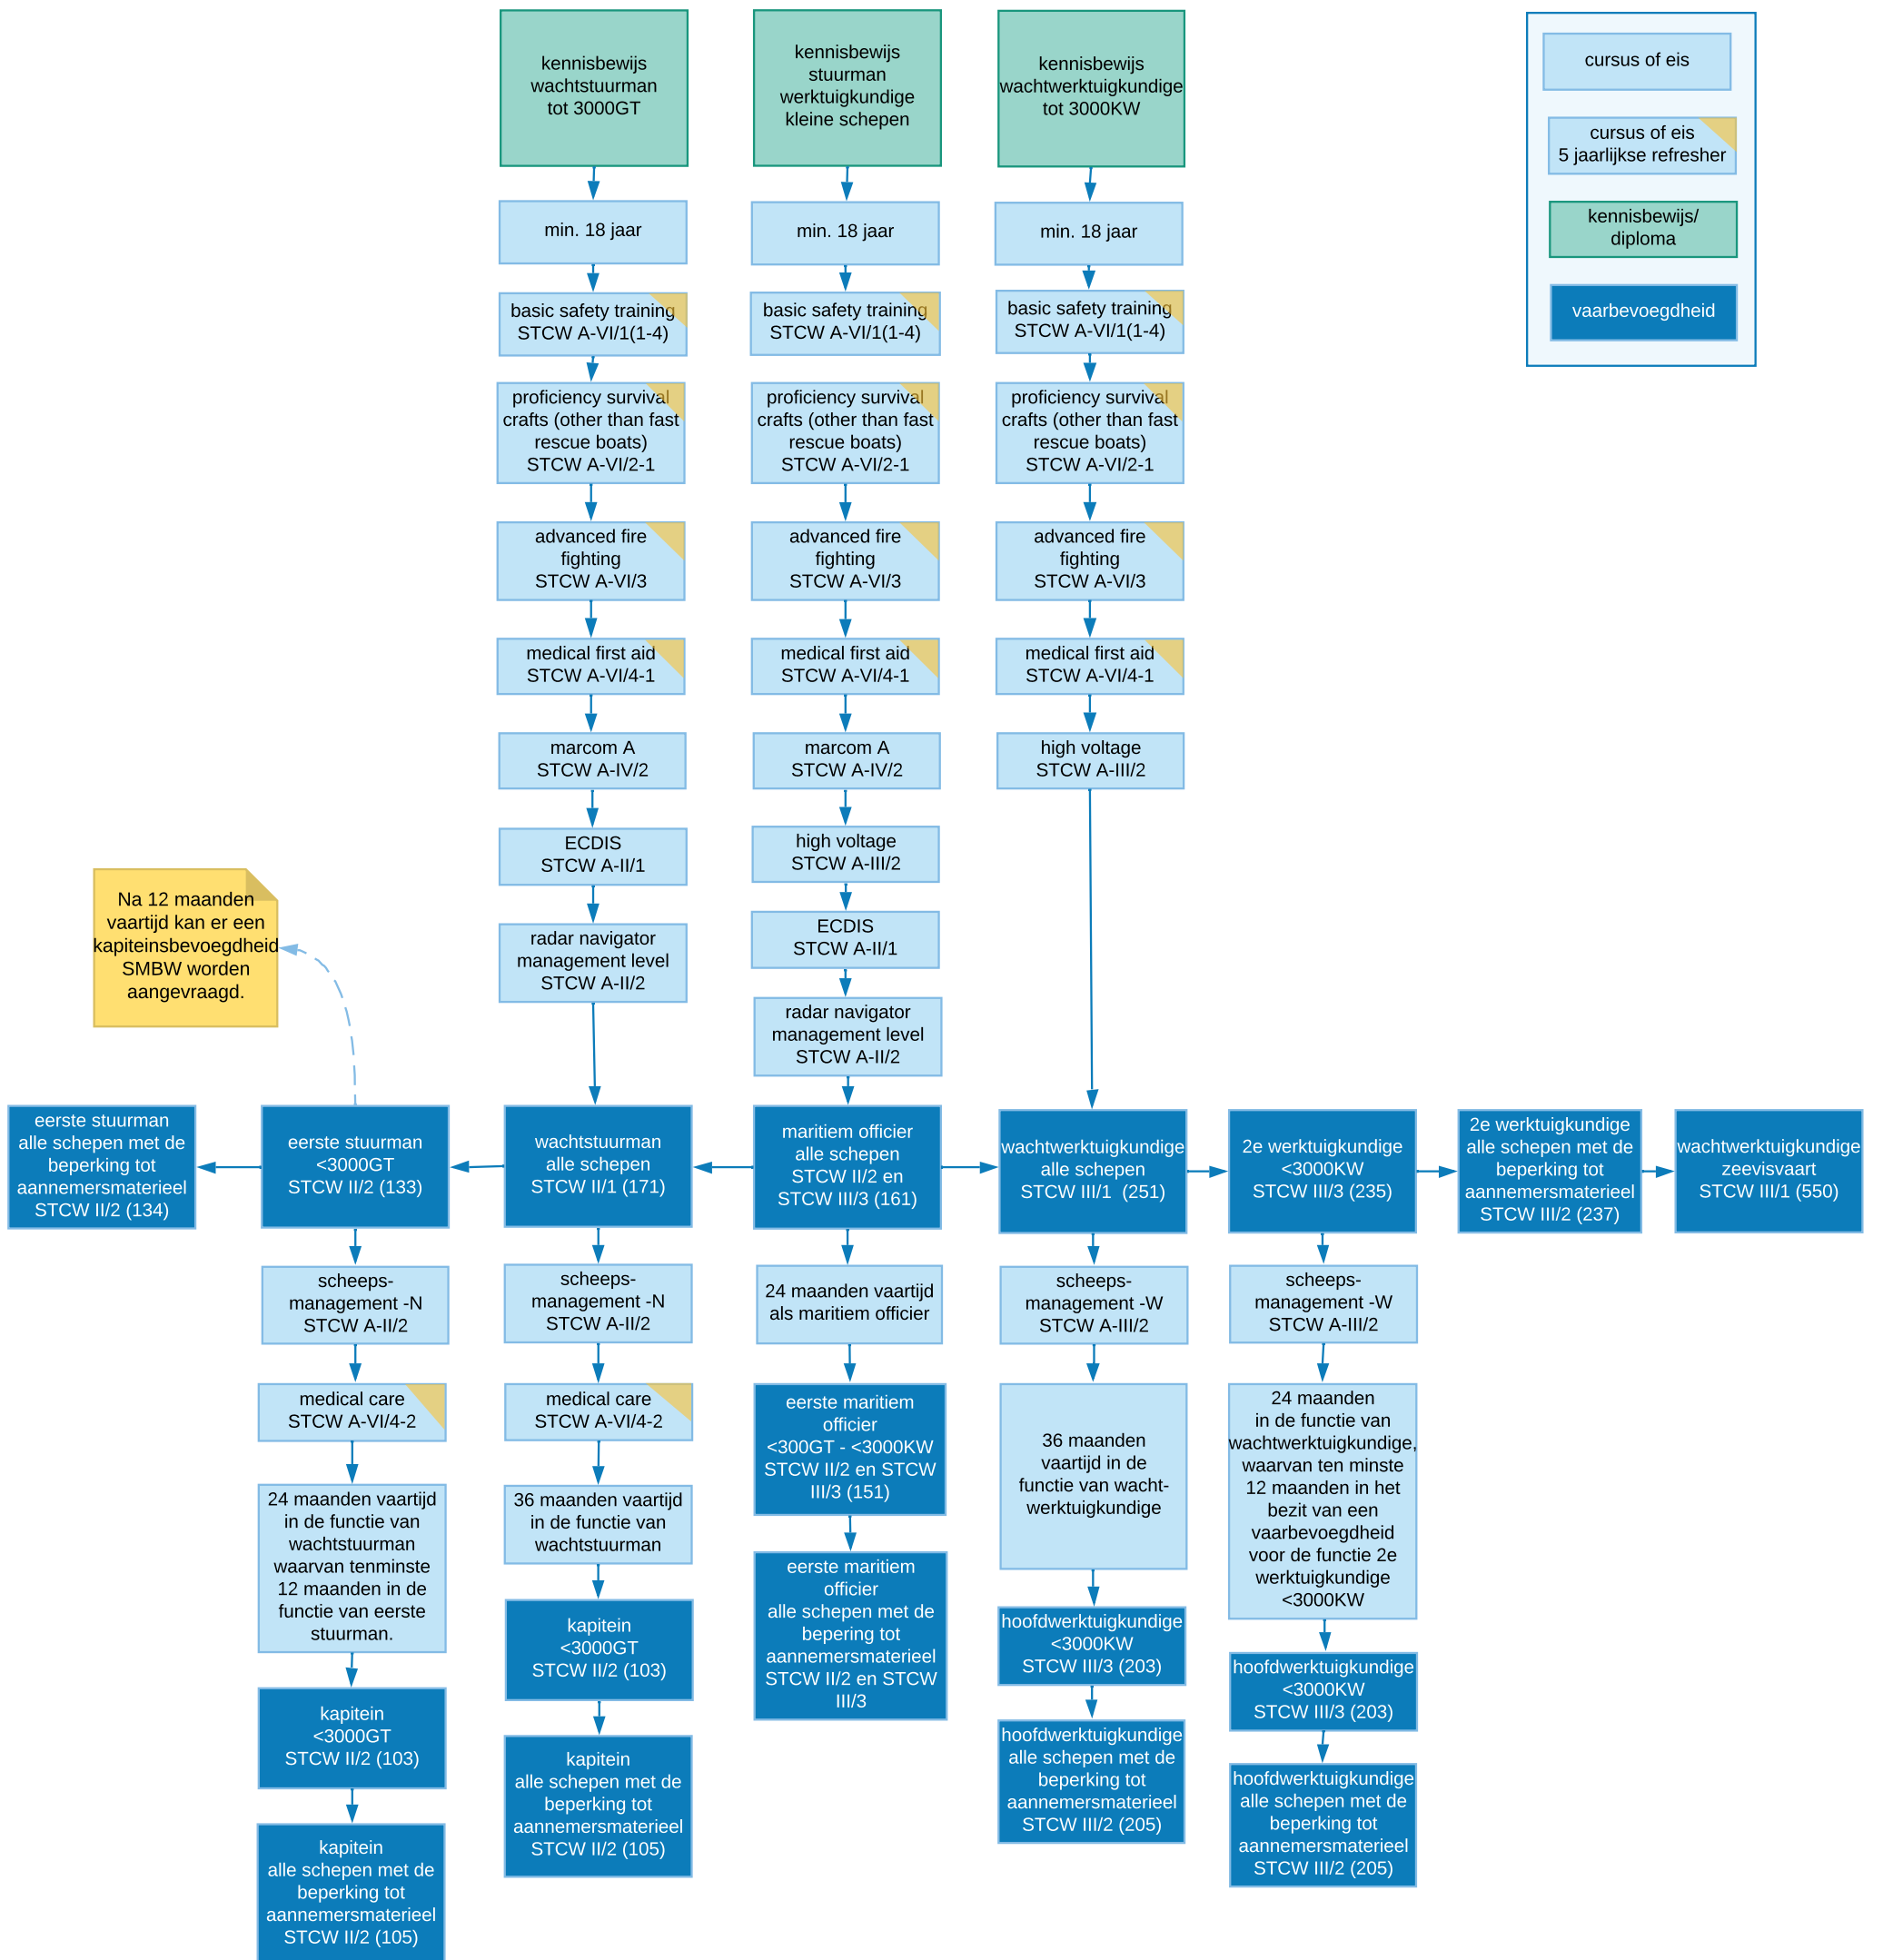

# FLOWCHART VAARBEVOEGDHEDEN KOOPVAARDIJ SCHEPEN <3000GT

Versie 2022-8

Bron:

1. wet zeevarenden
2. besluit zeevarenden handelsvaart en zeilvaart
3. STCW code.